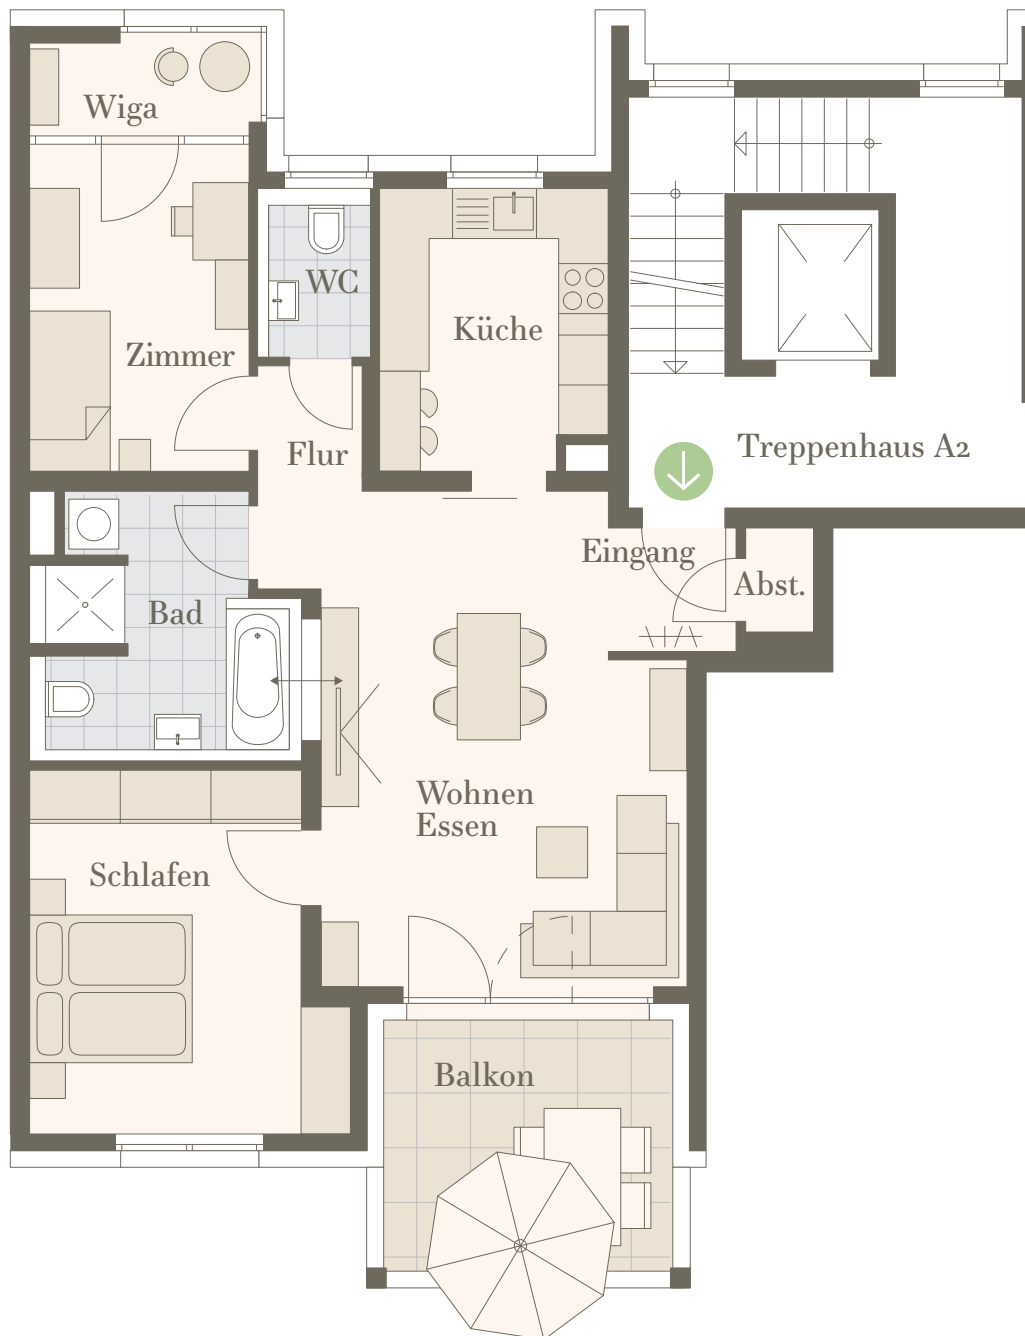

Wohnung A 11

Haus A | 1. OG

3-Zimmerwohnung

84,86 m² Wohnfläche

Wohnen/Essen	25,55 m ²
Schlafen	14,94 m ²
Zimmer	10,19 m ²
Küche	09,21 m ²
Bad	08,84 m ²
Wiga	03,25 m ²
WC	02,74 m ²
Eingang	02,27 m ²
Flur	01,58 m ²
Abstellraum	01,01 m ²
Balkon (10.56 x ½)	05,28 m ²
Gesamtwohnfläche	84,86 m ²

LEOPOLDS
HÖFE