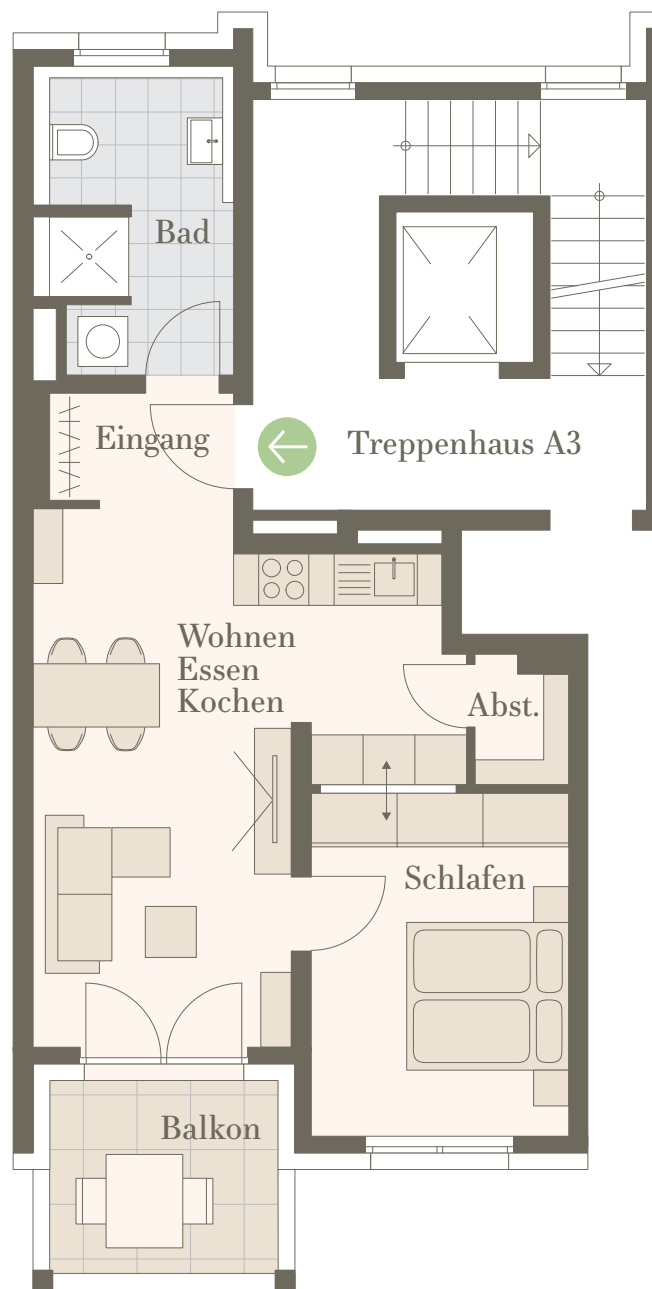

# Wohnung A13

Haus A | 1. OG

2-Zimmerwohnung

53,42 m<sup>2</sup> Wohnfläche

Wohnen/Essen/Kochen	25,08 m <sup>2</sup>
Schlafen	12,53 m <sup>2</sup>
Bad	08,06 m <sup>2</sup>
Eingang	03,10 m <sup>2</sup>
Abstellraum	01,47 m <sup>2</sup>
Balkon (06.36 x ½)	03,18 m <sup>2</sup>
Gesamtwohnfläche	53,42 m <sup>2</sup>

LEOPOLDS  
HÖFE