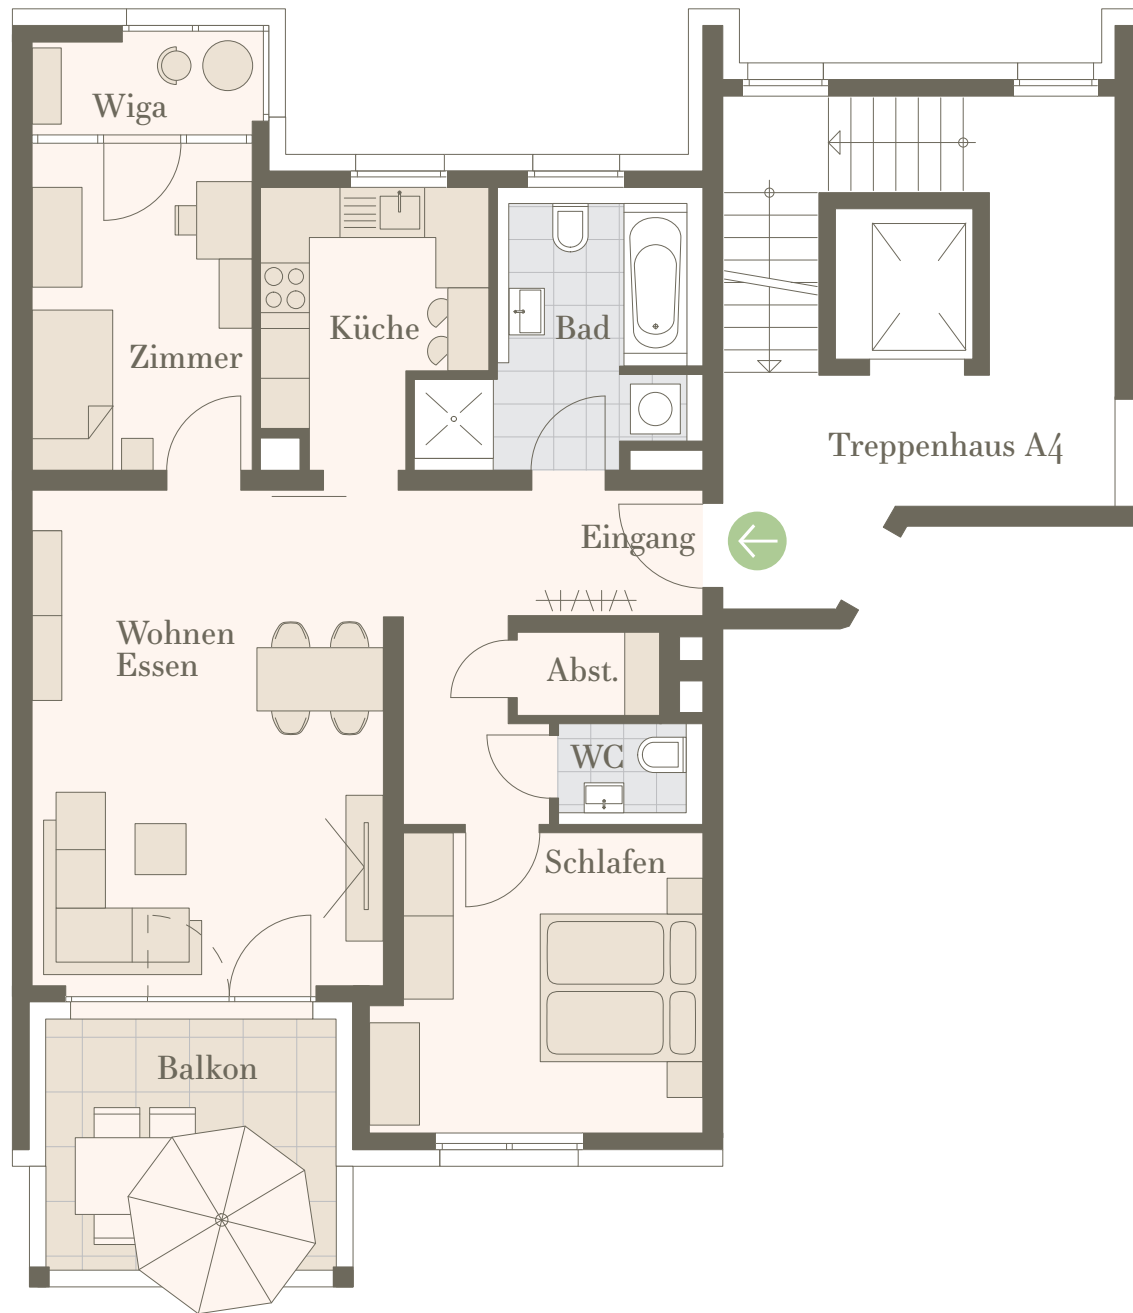

# Wohnung A15

Haus A | 1. OG

3-Zimmerwohnung

87,01 m<sup>2</sup> Wohnfläche

Wohnen/Essen	27,42 m <sup>2</sup>
Schlafen	13,40 m <sup>2</sup>
Zimmer	10,19 m <sup>2</sup>
Bad	08,76 m <sup>2</sup>
Küche	07,76 m <sup>2</sup>
Flur	03,69 m <sup>2</sup>
Eingang	03,49 m <sup>2</sup>
Wiga	03,25 m <sup>2</sup>
WC	02,06 m <sup>2</sup>
Abstellraum	01,71 m <sup>2</sup>
Balkon (10.56 x ½)	05,28 m <sup>2</sup>
Gesamtwohnfläche	87,01 m <sup>2</sup>

LEOPOLDS  
HÖFE