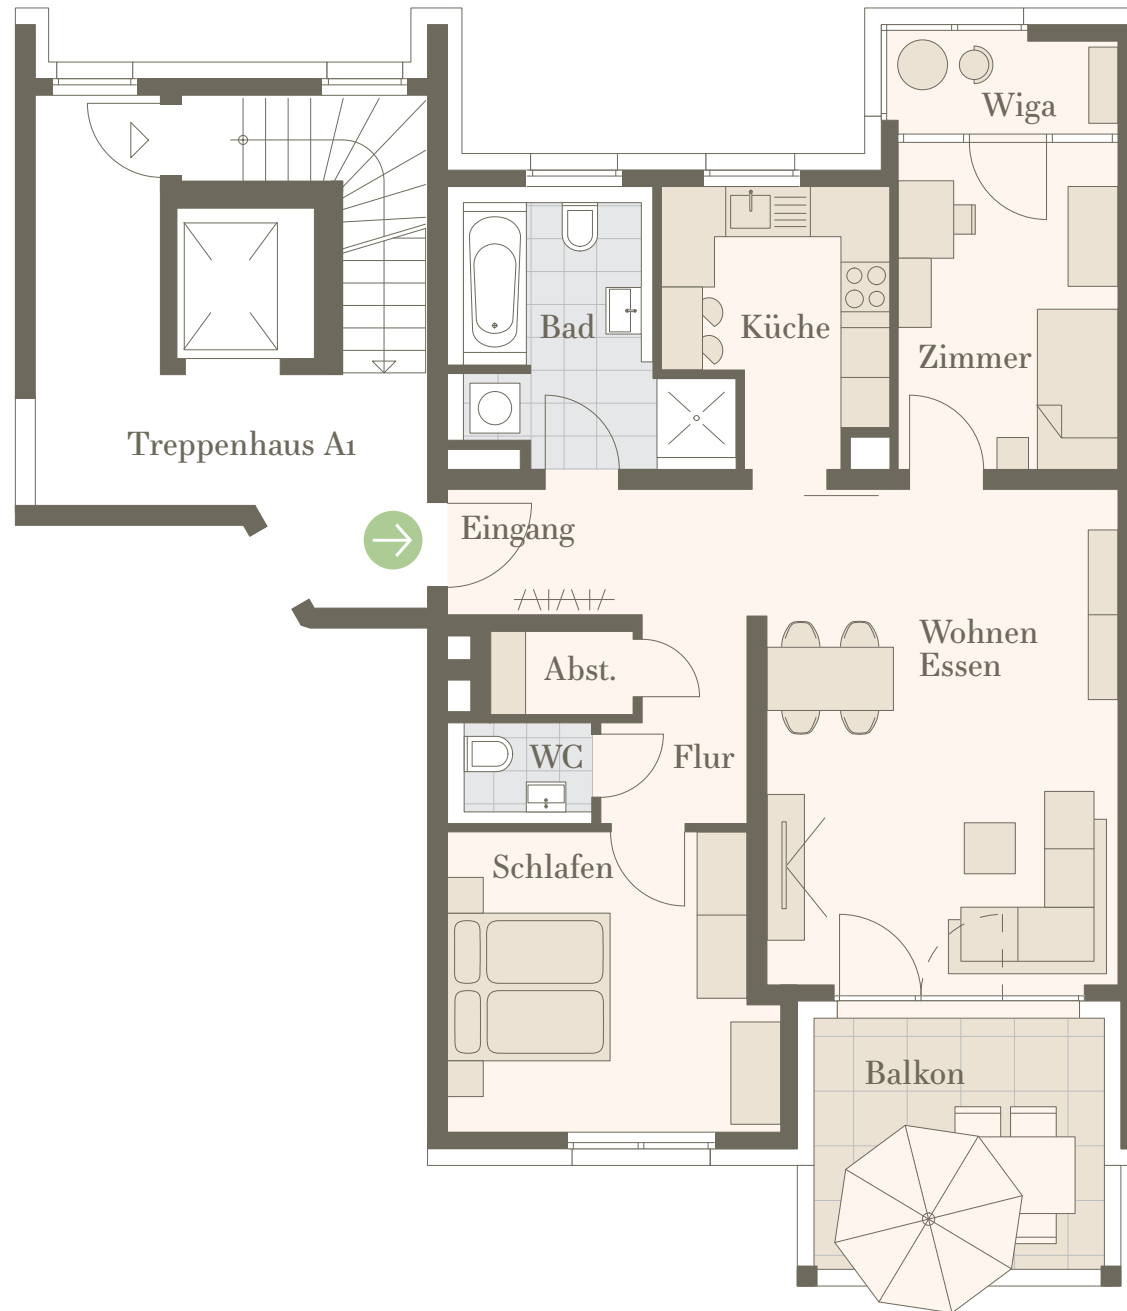

Wohnung A18

Haus A | 2. OG

3-Zimmerwohnung

87,01 m² Wohnfläche

Wohnen/Essen	27,42 m ²
Schlafen	13,40 m ²
Zimmer	10,19 m ²
Bad	08,76 m ²
Küche	07,76 m ²
Flur	03,69 m ²
Eingang	03,49 m ²
Wiga	03,25 m ²
WC	02,06 m ²
Abstellraum	01,71 m ²
Balkon (10.56 x ½)	05,28 m ²
Gesamtwohnfläche	87,01 m ²

LEOPOLDS
HÖFE