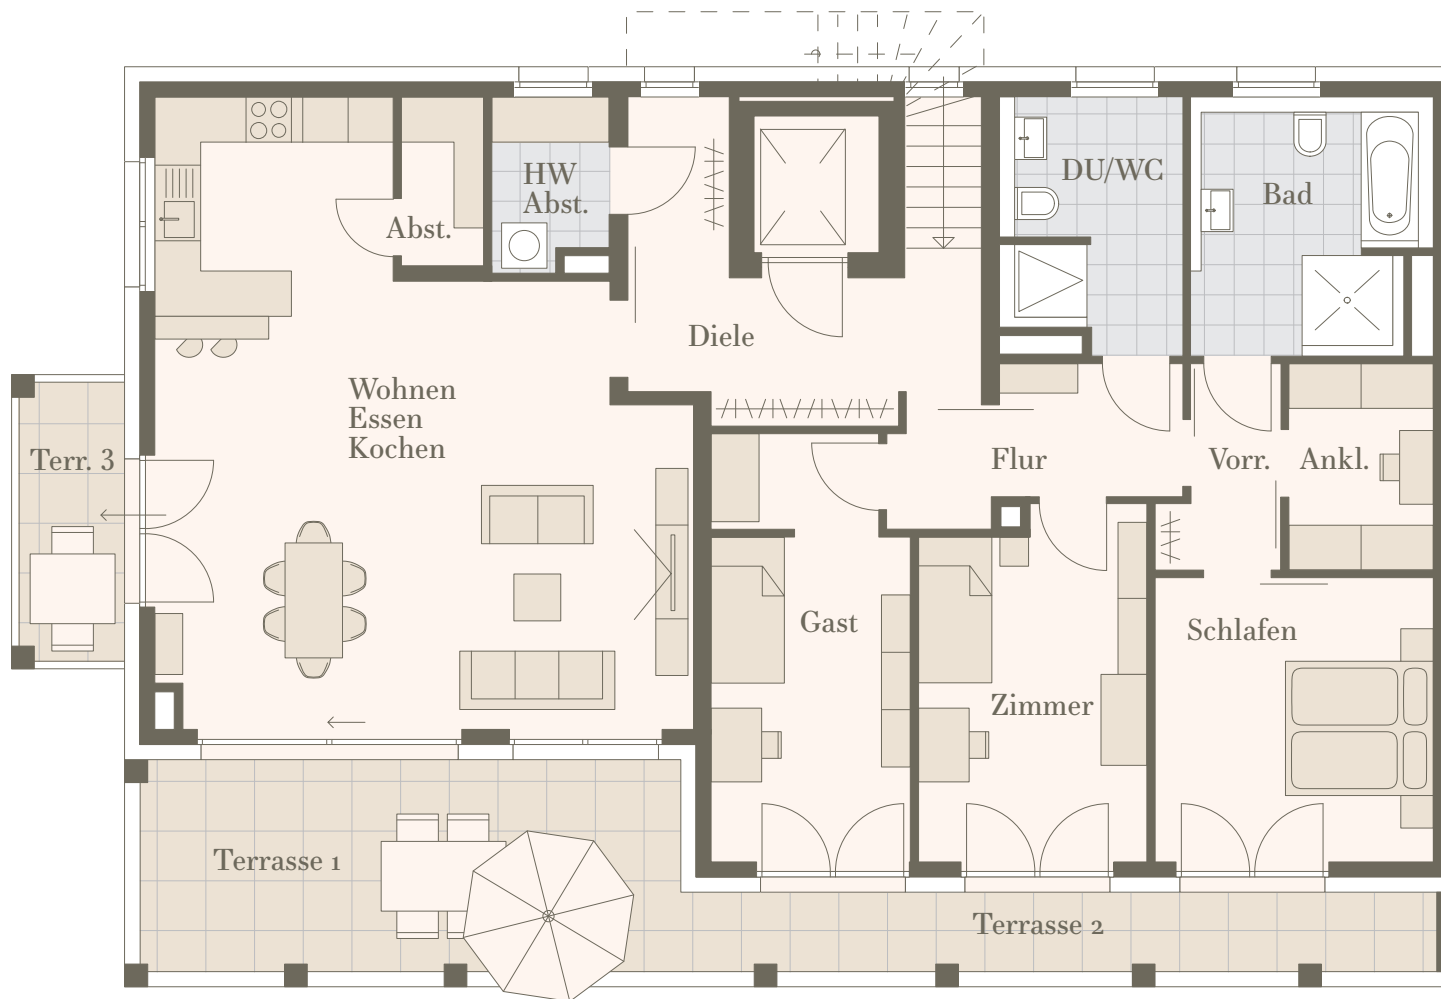

Wohnung A 25

Haus A | AG

4-Zimmerwohnung

158,04 m² Wohnfläche

Wohnen/Essen/Kochen	48,09 m ²
Gast	15,13 m ²
Schlafen	13,91 m ²
Zimmer	13,77 m ²
Diele	10,48 m ²
Bad	09,87 m ²
DU/WC	07,25 m ²
Flur	06,56 m ²
Ankleide Vorr.	05,14 03,64 m ²
HW/Abst. Abstellraum	03,34 02,42 m ²
Eingang OG	00,75 m ²
Terrasse 1 (19,92 x ½)	09,96 m ²
Terrasse 2 (10,38 x ½)	05,19 m ²
Terrasse 3 (05,08 x ½)	02,54 m ²
Gesamtwohnfläche	158,04 m ²

LEOPOLDS
HÖFE