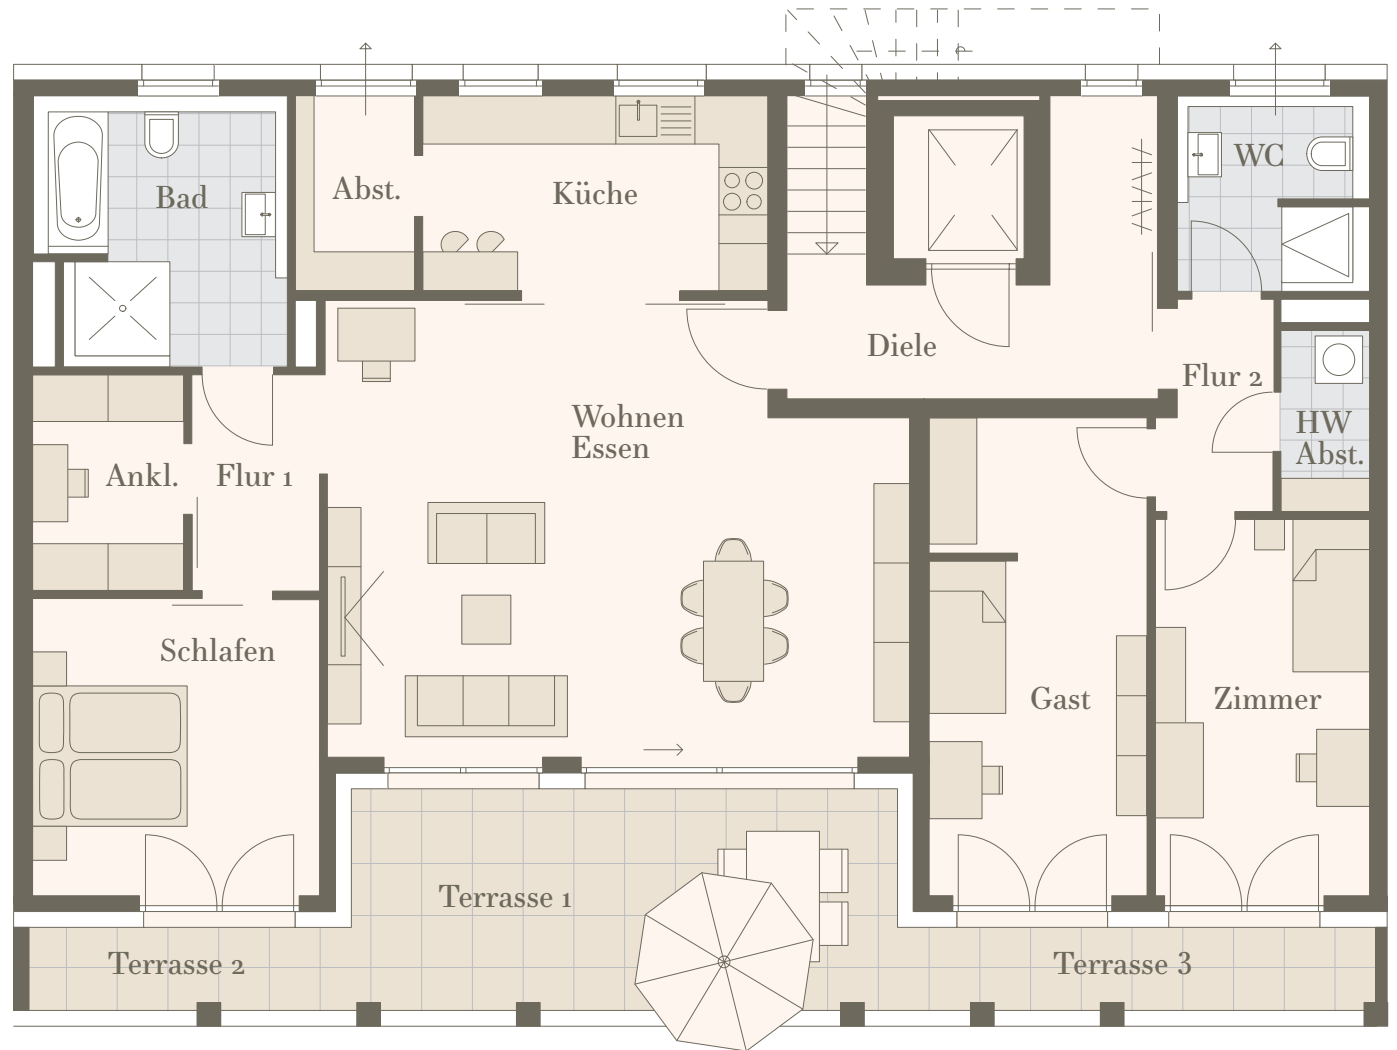

Wohnung A 26

Haus A | AG

4-Zimmerwohnung

154,82 m² Wohnfläche

Wohnen/Essen	40,22 m ²
Gast	16,70 m ²
Schlafen	13,68 m ²
Zimmer	12,92 m ²
Küche	10,58 m ²
Diele	10,31 m ²
Bad WC	09,88 05,44 m ²
Ankleide	05,17 m ²
Flur 1 Flur 2	04,48 03,51 m ²
HW/Abst. Abstellraum	02,53 03,72 m ²
Eingang OG	00,75 m ²
Terrasse 1 (19,26 x ½)	09,63 m ²
Terrasse 2 (04,24 x ½)	02,12 m ²
Terrasse 3 (06,36 x ½)	03,18 m ²
Gesamtwohnfläche	154,82 m ²