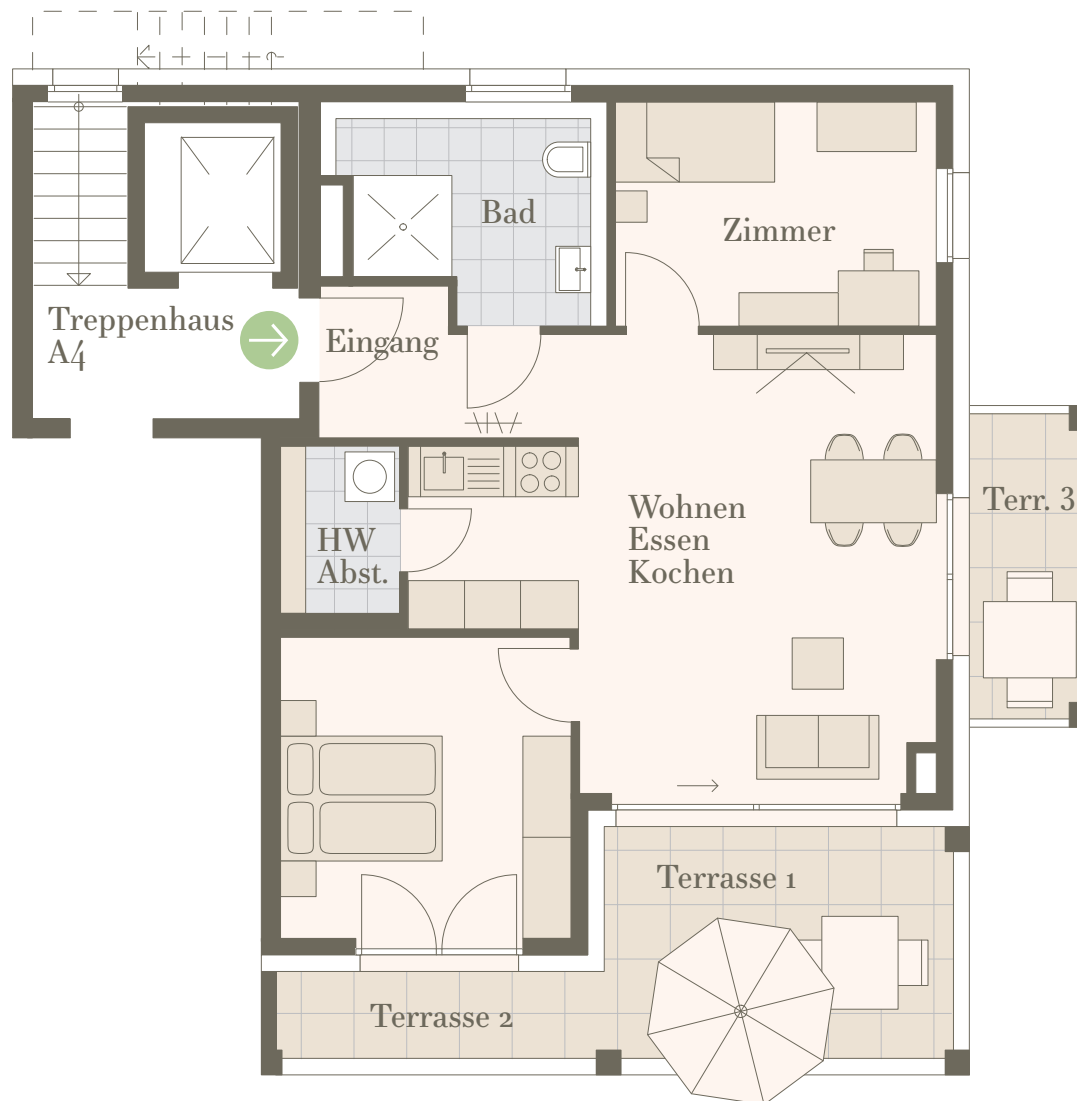

Wohnung A 29

Haus A | AG

2-Zimmerwohnung

77,88 m² Wohnfläche

| | |
|------------------------|----------------------|
| Wohnen/Essen/Kochen | 30,64 m ² |
| Schlafen | 12,80 m ² |
| Zimmer | 10,53 m ² |
| Bad | 07,48 m ² |
| Abstellraum/HW | 03,14 m ² |
| Eingang | 02,81 m ² |
| Terrasse 1 (11,74 x ½) | 05,87 m ² |
| Terrasse 2 (04,14 x ½) | 02,07 m ² |
| Terrasse 3 (05,08 x ½) | 02,54 m ² |
| Gesamtwohnfläche | 77,88 m ² |

LEOPOLDS
HÖFE